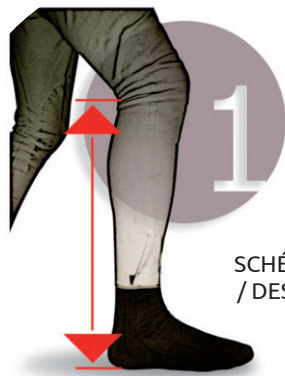

TAILLE CHAUSSURES / SIZE SHOES / SCHUHGRÖÖE

| FREEJUMP SHOE SIZE INTERNATIONAL CONVERSION CHART | | | | | | | | | | | |
|---|-----|-----|-----|-----|-----|-----|------|-----|------|------|------|
| EU | 36 | 37 | 38 | 39 | 40 | 41 | 42 | 43 | 44 | 45 | 46 |
| UK | 4 | 4.5 | 5.5 | 6.5 | 7 | 7.5 | 8 | 8.5 | 10 | 11 | 11.5 |
| US MEN | 4.5 | 5 | 6 | 7 | 7.5 | 8 | 8.5 | 9 | 10.5 | 11.5 | 12 |
| US WOMEN | 6.5 | 7 | 7.5 | 8.5 | 9 | 10 | 10.5 | | | | |

LE CONSEIL TAILLE CHAUSSURES / FREEJUMP chausse normalement, prenez votre taille habituelle.
Si vous êtes entre 2 tailles, choisissez la taille inférieure.

SHOE SIZING ADVICE / FREEJUMP shoes sizes fit normally. If you are in between sizes, please use the smaller size.

SCHÉMA 1 / DESIGN 1

SCHÉMA 2 / DESIGN 2

MESURES CHAPS / CHAPS MEASUREMENTS / WAHL DER GRÖÖSE

POINTURE du 41 au 46

HAUTEUR SCHÉMA 1 / HEIGHT / HÖHE DESIGN 1

| CM | IN | 37/38 | 38/39 | 39/40 | 40/41 | 41/42 | 42/43 | 43/44 | 44/45 | 45/46 | 46/47 | 47/48 | 48/49 | 49/50 | 50/51 | 51/52 | 52/53 | 53/54 | 54/55 | 55+ |
|-----------|-----------|---------|---------|-----------|-----------|-----------|-----------|-----------|-----------|-----------|-----------|-----------|-----------|-----------|-----------|-----------|-----------|-----------|-----------|-------|
| | | 14,6-15 | 15-15,4 | 15,4-15,7 | 15,7-16,1 | 16,1-16,5 | 16,5-16,9 | 16,9-17,3 | 17,3-17,7 | 17,7-18,1 | 18,1-18,5 | 18,5-18,9 | 18,9-19,3 | 19,3-19,7 | 19,7-20,1 | 20,1-20,5 | 20,5-20,9 | 20,9-21,3 | 21,3-21,7 | 21,7+ |
| 30,5-32,5 | 12-12,8 | | | XSS | | XS | | XST | | | | | | | | | | | | |
| 32,5-34,5 | 12,8-13,6 | SS- | | SS | | S | | ST | | | | | | | | | | | | |
| 34,5-36,5 | 13,6-14,4 | | | MS- | | MS | | M | | MT | | | | | | | | | | |
| 36,5-38,5 | 14,4-15,2 | | | | | LS- | | LS | | L | | LT | | | | | | | | |
| 38,5-40,5 | 15,2-15,9 | | | | | | | | | XLS | | XL | | | | | | | | |
| 40,5-42,5 | 15,9-16,7 | | | | | | | | | | | | XXL | | | | | | | |